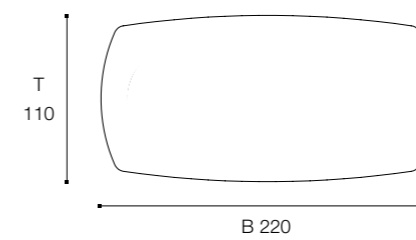

fan
tastic
meeting

BESPRECHUNG

MEETING

hali

RUND QUADRAT | ROUND SQUARE

Gestell Frame	Säulentisch mit Bodenplatte one-legged frame with base plate
Platte Top	Wahlweise melaminharzbeschichtet, furniert, Compactplatte oder Glas melamine-resin coated, veneered, compact board, or glass (to choice)
Höheneinstellung Height adjustment	Fixe Höhe 72 cm, mittels Inbusschraube von 68 bis 82 cm (Quadrattisch 70-78 cm) oder wahlweise für Stehhöhe fix 106 cm fixed height: 72 cm; a hexagon-socket screw allows you to readjust the table height between 68 and 82 cm (Square desk 70 and 78 cm) or set it to 106 cm for use while standing
Höhenverstellung Height readjustment	Mittels Gasdruckfeder verstellbar von 69 bis 110 cm a gas spring allows readjustment between 69 and 110 cm

Gestell Frame	Säulentisch one-legged frame
Platte Top	Compactplatte compact board
Höhe Height	106 cm 106 cm

BISTROTISCH 96 | BISTRO 96

Gestell Frame	Doppelsäulengestell two-legged frame	Tiefe depth	Breite width	Höhe height
Platte Top	Compactplatte compact board	103	200	68 bis to 82
Höhe Height	106 cm 106 cm	130	250	68 bis to 82

ELLIPTICAL TABLE | ELLIPSENTISCH

HALBRUNDTISCH | SEMI-CIRCULAR TABLE

CONFERENCE TABLE | KONFERENZTISCH

	Tiefe depth	Breite width	Höhe height				Tiefe depth	Breite width	Höhe height		
	80	180	68 bis to 82				100	200	68 bis to 82		
	100	180	68 bis to 82				110	220	68 bis to 82		
							120	240	68 bis to 82		
Gestell Frame	2-Säulengestell two-legged frame					Gestell Frame	2-Säulengestell two-legged frame				
Platte Top	Wahlweise melaminharzbeschichtet, furniert oder Compactplatte melamine-resin coated, veneered, or compact board (to choice)					Platte Top	Wahlweise melaminharzbeschichtet, furniert oder Compactplatte melamine-resin coated, veneered, or compact board (to choice)				
Höhenverstellung Height readjustment	Mittels Inbusschraube with hexagon socket screw					Höhenverstellung Height readjustment	Mittels Inbusschraube with hexagon socket screw				