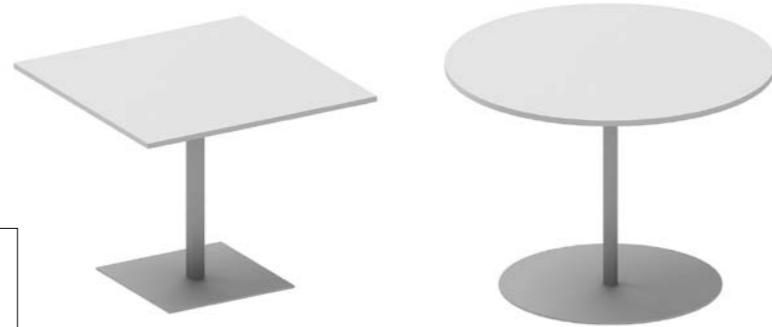

fan
tastic
meeting

BESPRECHUNG

MEETING

hali

RUND QUADRAT | ROUND SQUARE

Gestell Frame	Säulentisch mit Bodenplatte one-legged frame with base plate
Platte Top	Wahlweise melaminharzbeschichtet, furniert, Compactplatte oder Glas melamine-resin coated, veneered, compact board, or glass (to choice)
Höheneinstellung Height adjustment	Fixe Höhe 72 cm, mittels Inbusschraube von 68 bis 82 cm (Quadrattisch 70-78 cm) oder wahlweise für Stehhöhe fix 106 cm fixed height: 72 cm; a hexagon-socket screw allows you to readjust the table height between 68 and 82 cm (Square desk 70 and 78 cm) or set it to 106 cm for use while standing
Höhenverstellung Height readjustment	Mittels Gasdruckfeder verstellbar von 69 bis 110 cm a gas spring allows readjustment between 69 and 110 cm

Gestell Frame	Säulentisch one-legged frame
Platte Top	Compactplatte compact board
Höhe Height	106 cm 106 cm

BISTROTISCH 96 | BISTRO 96

Gestell Frame	Doppelsäulengestell two-legged frame	Tiefe depth	Breite width	Höhe height
Platte Top	Compactplatte compact board	103	200	68 bis to 82
Höhe Height	106 cm 106 cm	130	250	68 bis to 82

Gestell Frame	2-Säulengestell two-legged frame
Platte Top	Wahlweise melaminharzbeschichtet, furniert oder Compactplatte melamine-resin coated, veneered, or compact board (to choice)
Höhenverstellung Height readjustment	Mittels Inbusschraube with hexagon socket screw