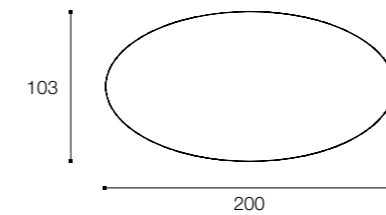

fan
tastic
meeting

BESPRECHUNG

MEETING

hali

RUND QUADRAT | ROUND SQUARE

Gestell Frame	Säulentisch mit Bodenplatte one-legged frame with base plate
Platte Top	Wahlweise melaminharzbeschichtet, furniert, Compactplatte oder Glas melamine-resin coated, veneered, compact board, or glass (to choice)
Höheneinstellung Height adjustment	Fixe Höhe 72 cm, mittels Inbusschraube von 68 bis 82 cm (Quadrattisch 70-78 cm) oder wahlweise für Stehhöhe fix 106 cm fixed height: 72 cm; a hexagon-socket screw allows you to readjust the table height between 68 and 82 cm (Square desk 70 and 78 cm) or set it to 106 cm for use while standing
Höhenverstellung Height readjustment	Mittels Gasdruckfeder verstellbar von 69 bis 110 cm a gas spring allows readjustment between 69 and 110 cm

Gestell Frame	Säulentisch one-legged frame
Platte Top	Compactplatte compact board
Höhe Height	106 cm 106 cm

BISTROTISCH 96 | BISTRO 96

Gestell Frame	Doppelsäulengestell two-legged frame	Tiefe depth	Breite width	Höhe height
Platte Top	Compactplatte compact board	103	200	68 bis to 82
Höhe Height	106 cm 106 cm	130	250	68 bis to 82

ELLIPTICAL TABLE | ELLIPSENTISCH

HALBRUNDTISCH | SEMI-CIRCULAR TABLE

CONFERENCE TABLE | KONFERENZTISCH

	Tiefe depth	Breite width	Höhe height				Tiefe depth	Breite width	Höhe height		
	80	180	68 bis to 82				100	200	68 bis to 82		
	100	180	68 bis to 82				110	220	68 bis to 82		
							120	240	68 bis to 82		
Gestell Frame	2-Säulengestell two-legged frame					Gestell Frame	2-Säulengestell two-legged frame				
Platte Top	Wahlweise melaminharzbeschichtet, furniert oder Compactplatte melamine-resin coated, veneered, or compact board (to choice)					Platte Top	Wahlweise melaminharzbeschichtet, furniert oder Compactplatte melamine-resin coated, veneered, or compact board (to choice)				
Höhenverstellung Height readjustment	Mittels Inbusschraube with hexagon socket screw					Höhenverstellung Height readjustment	Mittels Inbusschraube with hexagon socket screw				