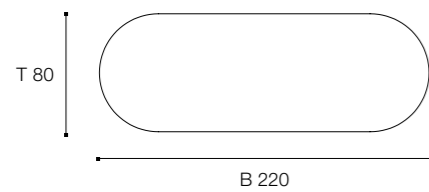

ELLIPTICAL TABLE | ELLIPSENTISCH

HALBRUNDTISCH | SEMI-CIRCULAR TABLE

CONFERENCE TABLE | KONFERENZTISCH

	Tiefe depth	Breite width	Höhe height				Tiefe depth	Breite width	Höhe height		
	80	180	68 bis to 82				100	200	68 bis to 82		
	100	180	68 bis to 82				110	220	68 bis to 82		
							120	240	68 bis to 82		
Gestell Frame	2-Säulengestell two-legged frame					Gestell Frame	2-Säulengestell two-legged frame				
Platte Top	Wahlweise melaminharzbeschichtet, furniert oder Compactplatte melamine-resin coated, veneered, or compact board (to choice)					Platte Top	Wahlweise melaminharzbeschichtet, furniert oder Compactplatte melamine-resin coated, veneered, or compact board (to choice)				
Höhenverstellung Height readjustment	Mittels Inbusschraube with hexagon socket screw					Höhenverstellung Height readjustment	Mittels Inbusschraube with hexagon socket screw				

OVALTISCH | OVAL TABLE

FLEX TALK | FLEX TALK

	Tiefe depth	Breite width	Höhe height				Tiefe depth	Breite width	Höhe height		
	80	160	180	220	68 bis to 82		80 ø	80 ø	72,5 bis to 114,5		
	100	180	240	68 bis to 82			80	80	72,5 bis to 114,5		
							100	100	72,5 bis to 114,5		
Gestell Frame	2-Säulengestell two-legged frame					Gestell Frame	2-Säulengestell two-legged frame				
Platte Top	Wahlweise melaminharzbeschichtet, furniert oder Compactplatte melamine-resin coated, veneered, or compact board (to choice)					Platte Top	Wahlweise melaminharzbeschichtet, furniert oder Compactplatte melamine-resin coated, veneered, or compact board (to choice)				
Höhenverstellung Height readjustment	Mittels Inbusschraube with hexagon socket screw					Höhenverstellung Height adjustment	Mittels Gasdruckfeder actuated by gas pressure spring				