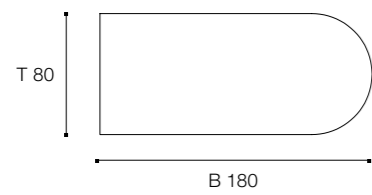

fan
tastic
meeting

BESPRECHUNG

MEETING

hali

RUND QUADRAT | ROUND SQUARE

Gestell Frame	Säulentisch mit Bodenplatte one-legged frame with base plate
Platte Top	Wahlweise melaminharzbeschichtet, furniert, Compactplatte oder Glas melamine-resin coated, veneered, compact board, or glass (to choice)
Höheneinstellung Height adjustment	Fixe Höhe 72 cm, mittels Inbusschraube von 68 bis 82 cm (Quadrattisch 70-78 cm) oder wahlweise für Stehhöhe fix 106 cm fixed height: 72 cm; a hexagon-socket screw allows you to readjust the table height between 68 and 82 cm (Square desk 70 and 78 cm) or set it to 106 cm for use while standing
Höhenverstellung Height readjustment	Mittels Gasdruckfeder verstellbar von 69 bis 110 cm a gas spring allows readjustment between 69 and 110 cm

Gestell Frame	Säulentisch one-legged frame
Platte Top	Compactplatte compact board
Höhe Height	106 cm 106 cm

BISTROTISCH 96 | BISTRO 96

Gestell Frame	Doppelsäulengestell two-legged frame	Tiefe depth	Breite width	Höhe height
Platte Top	Compactplatte compact board	103	200	68 bis to 82
Höhe Height	106 cm 106 cm	130	250	68 bis to 82

ELLIPTICAL TABLE | ELLIPSENTISCH

HALBRUNDTISCH | SEMI-CIRCULAR TABLE

CONFERENCE TABLE | KONFERENZTISCH

	Tiefe depth	Breite width	Höhe height				Tiefe depth	Breite width	Höhe height		
	80	180	68 bis to 82				100	200	68 bis to 82		
	100	180	68 bis to 82				110	220	68 bis to 82		
							120	240	68 bis to 82		
Gestell Frame	2-Säulengestell two-legged frame					Gestell Frame	2-Säulengestell two-legged frame				
Platte Top	Wahlweise melaminharzbeschichtet, furniert oder Compactplatte melamine-resin coated, veneered, or compact board (to choice)					Platte Top	Wahlweise melaminharzbeschichtet, furniert oder Compactplatte melamine-resin coated, veneered, or compact board (to choice)				
Höhenverstellung Height readjustment	Mittels Inbusschraube with hexagon socket screw					Höhenverstellung Height readjustment	Mittels Inbusschraube with hexagon socket screw				