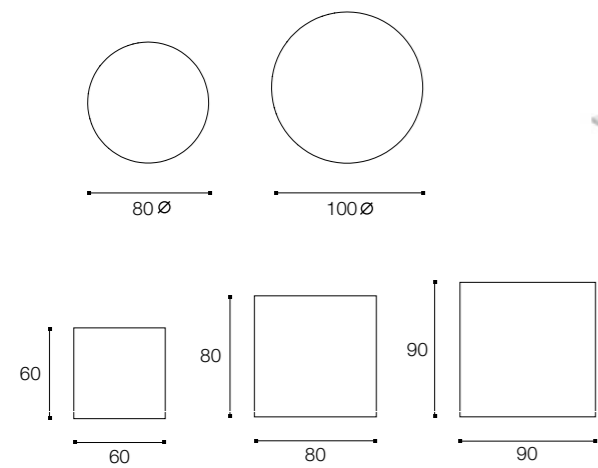

fan
tastic
meeting

BESPRECHUNG

MEETING

hali

RUND QUADRAT | ROUND SQUARE

Gestell Frame	Säulentisch mit Bodenplatte one-legged frame with base plate
Platte Top	Wahlweise melaminharzbeschichtet, furniert, Compactplatte oder Glas melamine-resin coated, veneered, compact board, or glass (to choice)
Höheneinstellung Height adjustment	Fixe Höhe 72 cm, mittels Inbusschraube von 68 bis 82 cm (Quadrattisch 70-78 cm) oder wahlweise für Stehhöhe fix 106 cm fixed height: 72 cm; a hexagon-socket screw allows you to readjust the table height between 68 and 82 cm (Square desk 70 and 78 cm) or set it to 106 cm for use while standing
Höhenverstellung Height readjustment	Mittels Gasdruckfeder verstellbar von 69 bis 110 cm a gas spring allows readjustment between 69 and 110 cm

Gestell Frame	Säulentisch one-legged frame
Platte Top	Compactplatte compact board
Höhe Height	106 cm 106 cm

BISTROTISCH 96 | BISTRO 96

Gestell Frame	Doppelsäulengestell two-legged frame	Tiefe depth	Breite width	Höhe height
Platte Top	Compactplatte compact board	103	200	68 bis to 82
Höhe Height	106 cm 106 cm	130	250	68 bis to 82

ELLIPTICAL TABLE | ELLIPSENTISCH

HALBRUNDTISCH | SEMI-CIRCULAR TABLE

CONFERENCE TABLE | KONFERENZTISCH

	Tiefe depth	Breite width	Höhe height				Tiefe depth	Breite width	Höhe height		
	80	180	68 bis to 82				100	200	68 bis to 82		
	100	180	68 bis to 82				110	220	68 bis to 82		
							120	240	68 bis to 82		
Gestell Frame	2-Säulengestell two-legged frame					Gestell Frame	2-Säulengestell two-legged frame				
Platte Top	Wahlweise melaminharzbeschichtet, furniert oder Compactplatte melamine-resin coated, veneered, or compact board (to choice)					Platte Top	Wahlweise melaminharzbeschichtet, furniert oder Compactplatte melamine-resin coated, veneered, or compact board (to choice)				
Höhenverstellung Height readjustment	Mittels Inbusschraube with hexagon socket screw					Höhenverstellung Height readjustment	Mittels Inbusschraube with hexagon socket screw				