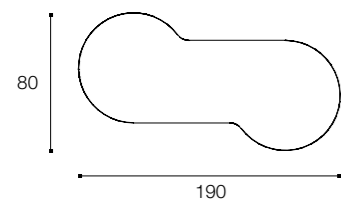

fan
tastic
meeting

BESPRECHUNG

MEETING

hali

RUND QUADRAT | ROUND SQUARE

Gestell Frame	Säulentisch mit Bodenplatte one-legged frame with base plate
Platte Top	Wahlweise melaminharzbeschichtet, furniert, Compactplatte oder Glas melamine-resin coated, veneered, compact board, or glass (to choice)
Höheneinstellung Height adjustment	Fixe Höhe 72 cm, mittels Inbusschraube von 68 bis 82 cm (Quadrattisch 70-78 cm) oder wahlweise für Stehhöhe fix 106 cm fixed height: 72 cm; a hexagon-socket screw allows you to readjust the table height between 68 and 82 cm (Square desk 70 and 78 cm) or set it to 106 cm for use while standing
Höhenverstellung Height readjustment	Mittels Gasdruckfeder verstellbar von 69 bis 110 cm a gas spring allows readjustment between 69 and 110 cm

Gestell Frame	Säulentisch one-legged frame
Platte Top	Compactplatte compact board
Höhe Height	106 cm 106 cm

BISTROTISCH 96 | BISTRO 96

Gestell Frame	Doppelsäulengestell two-legged frame	Tiefe depth	Breite width	Höhe height
Platte Top	Compactplatte compact board	103	200	68 bis to 82
Höhe Height	106 cm 106 cm	130	250	68 bis to 82

ELLIPTICAL TABLE | ELLIPSENTISCH

HALBRUNDTISCH | SEMI-CIRCULAR TABLE

CONFERENCE TABLE | KONFERENZTISCH

	Tiefe depth	Breite width	Höhe height				Tiefe depth	Breite width	Höhe height		
	80	180	68 bis to 82				100	200	68 bis to 82		
	100	180	68 bis to 82				110	220	68 bis to 82		
							120	240	68 bis to 82		
Gestell Frame	2-Säulengestell two-legged frame					Gestell Frame	2-Säulengestell two-legged frame				
Platte Top	Wahlweise melaminharzbeschichtet, furniert oder Compactplatte melamine-resin coated, veneered, or compact board (to choice)					Platte Top	Wahlweise melaminharzbeschichtet, furniert oder Compactplatte melamine-resin coated, veneered, or compact board (to choice)				
Höhenverstellung Height readjustment	Mittels Inbusschraube with hexagon socket screw					Höhenverstellung Height readjustment	Mittels Inbusschraube with hexagon socket screw				