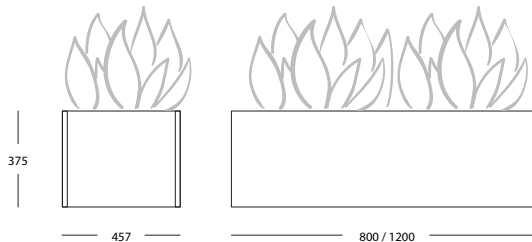

„evergreen“.

Das Büro wird endlich grüner!

Lebende Pflanzen sind Balsam für die Seele, reinigen die Raumluft und verleihen Räumen einen Wohlfühltouch. „evergreen“ wurde als modulares Element der hali Stauraumfamilie konzipiert, ist individuell bepflanztbar und passt perfekt auf Drehtüren-, Schiebetüren-, Rollo- und Ladenschränke.

Ein „Muss“ für jedes Büro.

hali gmbh

K.-Schachinger-Str. 1 ▶ 4070 Eferding ▶ T 07272 / 3731-0 ▶ E headoffice@hali.at

Wien, Eferding, Salzburg, Graz, Klagenfurt, Innsbruck und Lustenau

hali.at