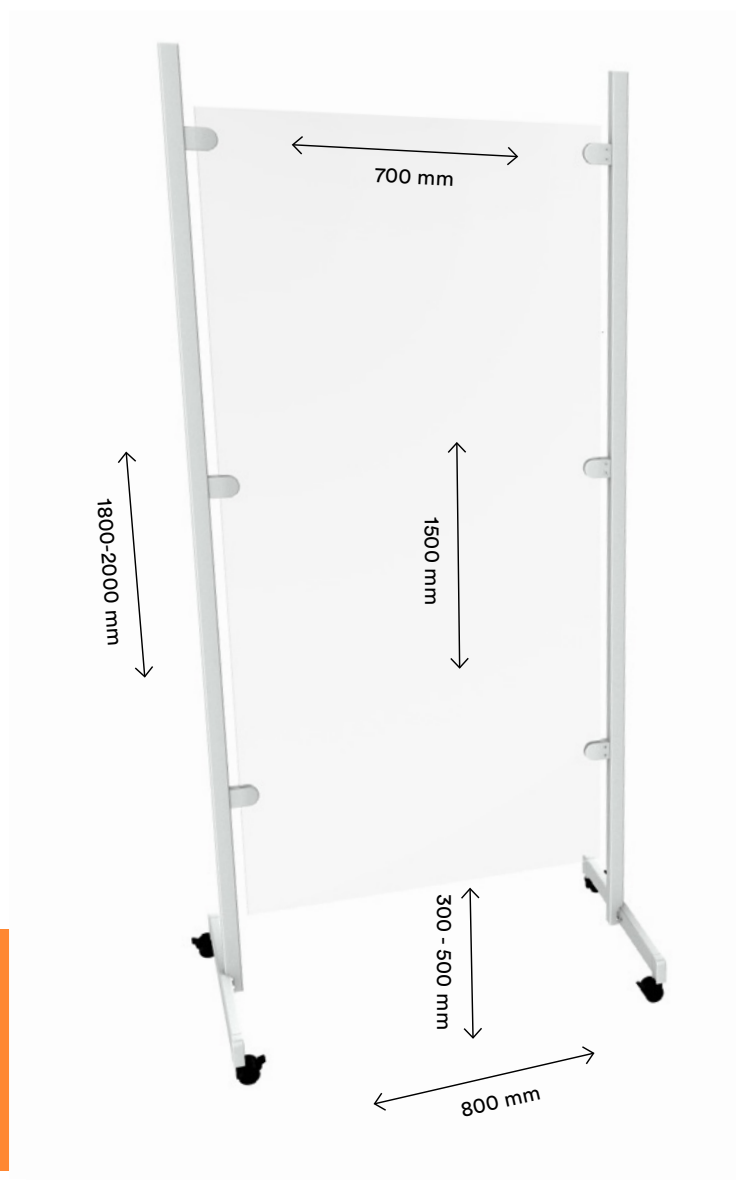

MOBILE
GLASTRENNWAND

hali

Umbrella

Bereitet ein sicheres Umfeld
für die tägliche Interaktion.

€ 358,42*

pro Stk.

* Preis exkl. MwSt.
Änderungen vorbehalten