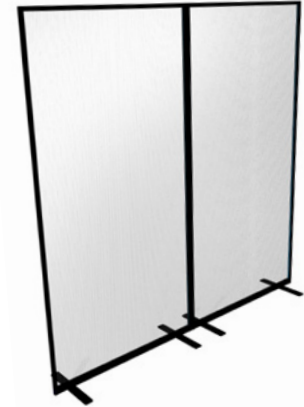

Umbrella

Bereitet die Arbeitsplätze
auf die neuen
Herausforderungen vor.

Abgrenzung zwischen Arbeitsplätzen, Korridoren oder dem Nachbartisch

1960 mm

350 mm

1000 mm

€ 250,-

pro Stk.

Schutzwand

Die MitarbeiterInnen kehren langsam wieder in das Office zurück. Um auch im Büro die notwendigen Hygiene- und Schutzmaßnahmen einhalten zu können bedarf es neue Vorkehrungen zu treffen. Schütze auch du deine MitarbeiterInnen, KundInnen und LieferantInnen mit einer Schutzwand aus hochwertigem Polycarbonat vor einer möglichen Tröpfcheninfektion und bleibe betriebsfähig.

freistehendes
Schutzelement

Flexibilität

variabel anbringbarer Fuß-
ausleger, um die Schutzwände
90° über Eck zu stellen

Kommunikation

Lamellenstruktur der 10 mm
Polycarbonat-Stegplatte bietet
eine diffuse Durchsicht, aber
trotzdem Privatsphäre

Kombinationen

als Raumtrenner oder
bei Meetings flexibel
einsetzbar

Herstellung

hergestellt in
Österreich