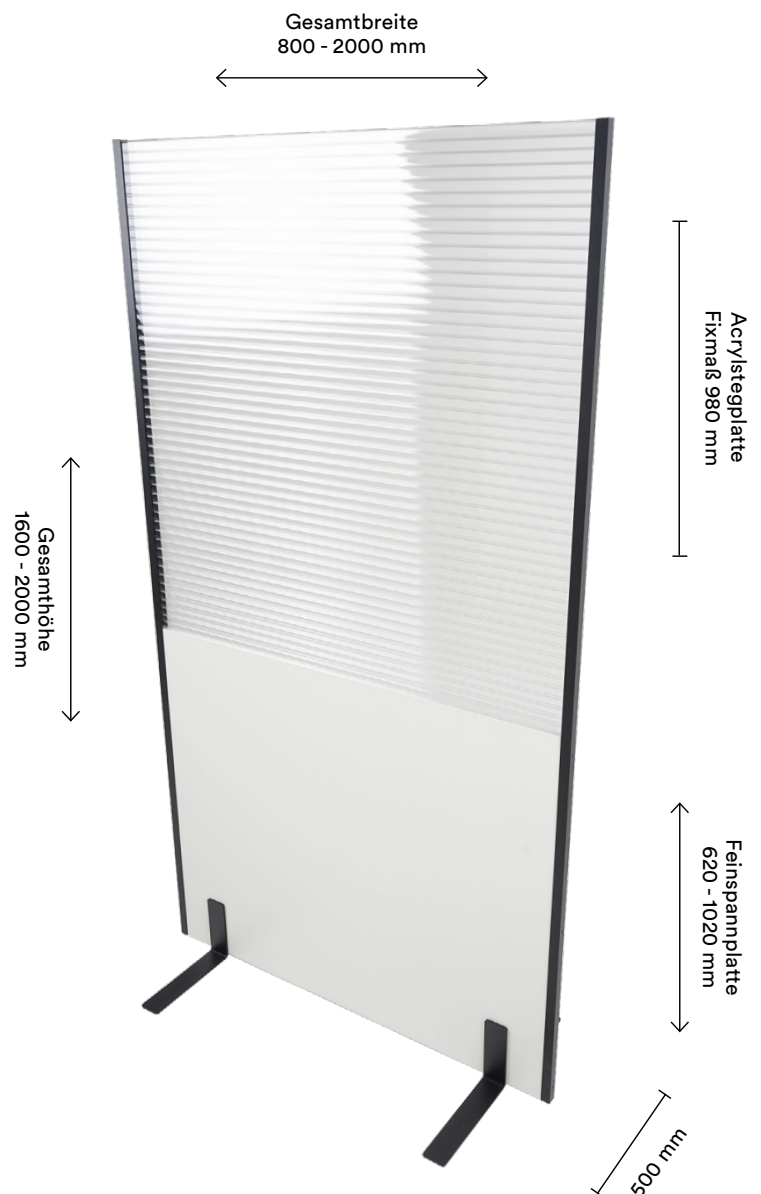

SCREEN

Umbrella

Mehr Privatsphäre
zwischen den Arbeits-
bereichen.

Screen Umbrella ist ein multi-funktionaler Raumteiler, der als freistehendes Abschirmungselement bei Arbeitsplätzen, Nachbartischen oder in Korridoren verwendet werden kann.

MATERIAL:

Fußausleger

Die stabilen Metallfüße haben eine filigrane Optik und eine geringe Höhe vom Boden. Screen Umbrella kann somit auch zwischen Tischen und Regalen eingesetzt werden.

Transparente Acrylsteplatte

Die 16 mm Acrylsteplatte ist in eine Profilleiste aus Metall eingesetzt. Die diffuse Durchsicht lässt die Umgebung erkennen und schafft gleichzeitig genug Privatsphäre.

OPTIONAL ERWEITERBAR MIT:

Einhängeschale*

Die Einhängeschale aus Metall ist frei nach Innen und Außen positionierbar und bietet Platz für Büromaterialien, dein Smartphone oder Nervennahrung.

Ordnungshaken*

Auf dem Ordnungshaken aus Metall können deine Kopfhörer oder auch Kleidungsstücke abhängen. Der Haken kann sowohl Innen als auch Außen angebracht werden.