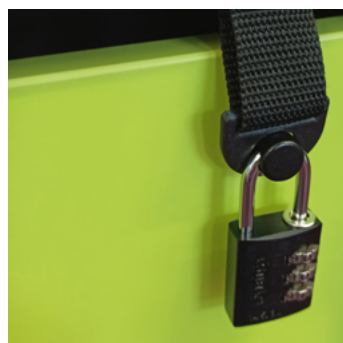

400 x 400 x 495 mm
Rollen ø 60 mm

Rollen

Die stylischen Rollen ermöglichen dir mobil zu bleiben und von einem Tisch zum nächsten zu cruisen. Bei Bedarf können zwei Rollen mittels Bremse festgestellt werden.

Maße (BxTxH):
ca. 360 x 360 x 20 mm
Farbe: dunkelgrau
Elastikband: schwarz

Einhängeschale
€ 20,50*

Die Einhängeschale aus Metall ist frei nach Innen und Außen positionierbar und kann auch auf anderen Produkten mit einer 19 mm Feinspanplatte verwendet werden.

Maße (BxTxH):
203 x 122 x 78 mm
Materialstärke: 1,5 mm
Farbe: schwarz Feinstruktur

Verschlussgurt mit Schloss
€ 27,00*

Um Schätze zu verwahren lässt sich der Bully durch den Verschlussgurt und das Zahlenschloss abschließen.