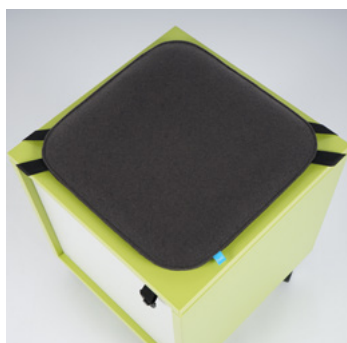

* exkl. MwSt., inkl. Lieferung
Änderungen vorbehalten (Stand 02.06.2020)

Korpus Material:

19 mm melaminbeschichtete
Feinspanplatte

2 mm ABS-Kante –
ein Qualitätsmerkmal
für Robustheit und
Langlebigkeit

Maße (BxTxH):

400 x 400 x 495 mm
Rollen ø 60 mm

Rollen

Die stylischen Rollen ermöglichen dir mobil zu bleiben und von einem Tisch zum nächsten zu cruisen. Bei Bedarf können zwei Rollen mittels Bremse festgestellt werden.

Die Radkappen sind in folgenden Farben auswählbar: rot, grün, weiß, blau

OPTIONAL ERWEITERBAR MIT:

Sitzkissen
€ 25,50*

Bequem und nachhaltig. Das Sitzkissen wurde zu 100 % aus recycelten Plastikflaschen hergestellt. Das Sitzkissen wird mit Elastikbändern am Korpus befestigt, damit es auch in geöffneter Form am Bully bleibt.

Maße (BxTxH):
ca. 360 x 360 x 20 mm
Farbe: dunkelgrau
Elastikband: schwarz

Einhängeschale
€ 20,50*

Die Einhängeschale aus Metall ist frei nach Innen und Außen positionierbar und kann auch auf anderen Produkten mit einer 19 mm Feinspanplatte verwendet werden.