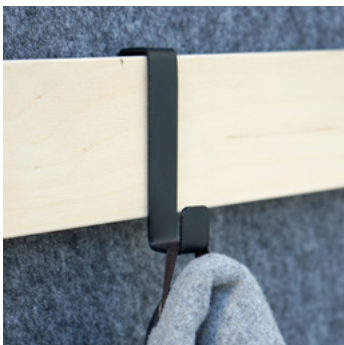

OPTIONAL ERWEITERBAR MIT:

Haken

€ 15,00*