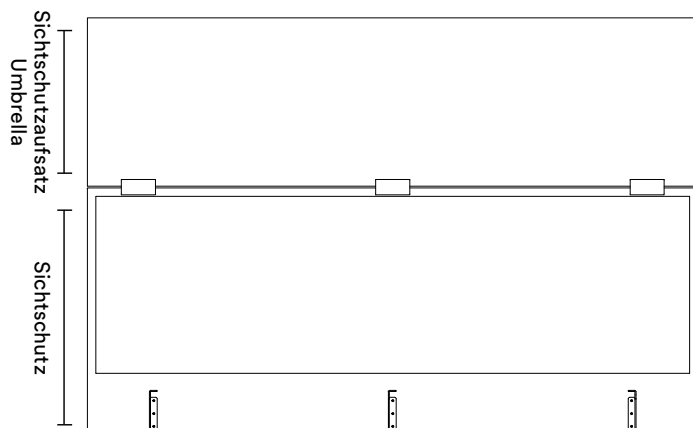

**Metallablage
A4 Ablage quer**

Schnelle Verfügbarkeit und ordentliche Verstaung von Büromaterialien. Aus Stahl in der Farbe Alu Grain Feinstruktur.

**Metallablage
A4 Schublade quer
mit Auszugsicherung**

Unsichtbar für Kollegen und doch in Reichweite für den Büroalltag. Ordnungselement aus Stahl in der Farbe Alu Grain Feinstruktur.

A4-Schale längs

Ablagefach für A4 Dokumente, Sichthüllen und Schnellhefter. Hergestellt aus Kunststoff in der Farbe Silber.

A4-Schale quer

Ablagefach für A4 Dokumente, Ordner und Mappen. Aus Kunststoff in der Farbe Silber.

Sichtschutzaufsatz Umbrella

Die perfekte Ergänzung zu deinem bestehenden 19 mm Sichtschutzelement von hali. Der Sichtschutzaufsatz Umbrella lässt sich werkzeuglos montieren. So bist du schnell gerüstet für bestehende und zukünftige Hygienemaßnahmen.

Material	Acrylglas
Sichtschutzaufsatz Breite	min. 595 mm / max. 2395 mm
Sichtschutzaufsatz Höhe	min. 200 mm / max. 500 mm inkl. 5 mm Halterung

**Diese
Produkte
passen
zusammen**

Einfach zu finden auf
www.hali.at