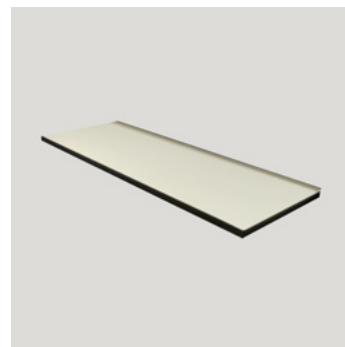

OPTIONAL ERWEITERBAR MIT:

Ordnung ist das halbe Leben!

Die unterschiedlichen Organisations elemente lassen deinen Arbeitsplatz immer ordentlich aussehen. Trotzdem hast du immer alles griffbereit.

Fach für Waagrechtorganisation

Zusätzliche Ablage für Büromaterialien, Pflanzen oder Dekorgegenstände. Belastbar bis zu 10 Kilo. Größe voll variantenfähig.