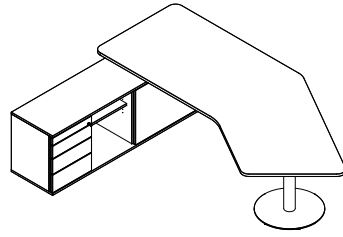

### Höhe / Einstellbereich

- 680 - 820 mm
- 650 - 850 mm

- 680 - 820 mm
- 650 - 850 mm

680 - 820 mm

**s500 mit Sideboard  
VARIANTEN**

**s590**

<b>Gestell</b>	Säulengestell Rundsäule: Ø 90 mm Bodenplatte: Ø 550 mm
<b>Breite</b>	2260 - 2700 mm
<b>Tiefe</b>	900 mm
<b>Höhe / Einstellbereich</b>	<ul style="list-style-type: none"> <li>• 740 mm (mit fixer Höhe)</li> <li>• 700 - 820 mm (höhen-einstellbar)</li> </ul>

**Sideboard SB01**

**Sideboard SB03**

**Sideboard SB03 mit seitlichem  
Eingriff**

Die Schubladen sind nach Bedarf mit unterschiedlich hohen und unterteilbaren Einbauten organisiert und können mittels Schloss abgesperrt werden.

Sideboard VARIANTEN	SB01 / SB03
<b>Breite</b>	1400 - 1600 mm
<b>Tiefe</b>	457 mm
<b>Höhe</b>	<ul style="list-style-type: none"> <li>• 593 mm (bei 19 mm Boden und Plafond)</li> <li>• 605 mm (bei 25 mm Boden und Plafond)</li> </ul>