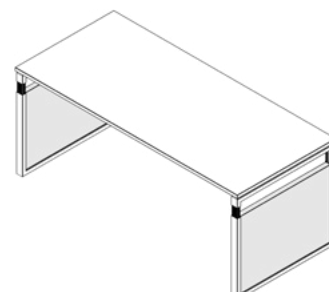

Zeitgemäß und verlässlich

Das Design der s500er Serie ist für Büros mit Priorität geschaffen. Die Tischbeine halten allen Ansprüchen stand und sorgen für einen souveränen Auftritt. Die großzügige Tischplatte bietet viel Platz für Besprechungen oder Kundentermine, aber auch um sich auf eigene Projekte zu fokussieren.

Gut aufgestellt

Unsere stabilen Gestelle sind aus qualitativ hochwertigem pulverbeschichteten Stahl. Kabeltasse, Tischpaneel und Sichtschutz können direkt daran befestigt werden.

Optisch überzeugend

Die Arbeitstische s520, s525 und s550 bieten mit dem O-Fußgestell bzw. den Tischwangen geradlinige Raumlösungen, die mit ihrem Design begeistern.

Perfekte Höhe

Alle unsere s500 Tische sind höhenverstellbar und passen sich an jede Körpergröße an - damit du deine großen und kleinen Projekte optimal im Blick hast.

Tischplatte

Wähle zwischen 13 mm Compactplatte sowie 19 mm und 25 mm Feinspanplatte Melamin bzw. Furnier sowie zwischen verschiedenen Tischplattenformen.

Schiebplatte/ Kabelklappe

Die Schiebplatte erleichtert den Zugriff auf Kabel und Anschlüsse in der Kabelwanne unter deiner Tischplatte. Noch einfacher geht's mit einer integrierten Kabelklappe.

ARBEITSTISCHE

s500 VARIANTEN

s520

s525

s550

Gestell

O-Fuß mit rechteckigem Fußrohr 50 x 30 mm

O-Fuß mit rechteckigem Fußrohr 50 x 30 mm und Tischwange aus 38 mm Holzwerkstoff

Tischwange aus 38 mm Holzwerkstoff

Breite

600 - 2600 mm

600 - 2600 mm

800 - 2600 mm

Tiefe

600 - 1200 mm

600 - 1200 mm

600 - 1000 mm

Höhe / Einstellbereich

- 680 - 820 mm
- 650 - 850 mm

- 680 - 820 mm
- 650 - 850 mm

680 - 820 mm