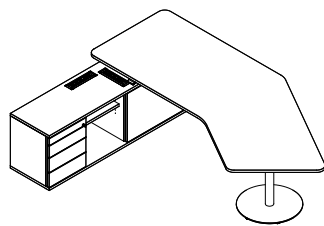

SITZ-STEHTISCHE

s500 mit Sideboard VARIANTEN

s570

Gestell	Säulengestell Rundsäule: Ø 70 mm Bodenplatte: Ø 550 mm
Breite	• Consultertisch: 2260 - 2700 mm • Rechtecktisch: 1800 - 2600 mm
Tiefe	• Consultertisch: 900 mm • Rechtecktisch: 900 - 1000 mm
Höhe / Verstellbereich	695 - 1180 mm