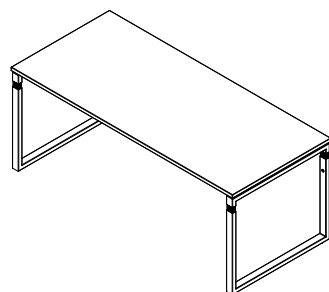

ARBEITSTISCHE

s500 VARIANTEN

s520