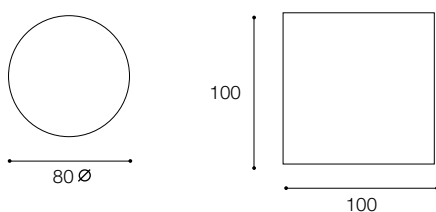

FLEX TALK | FLEX TALK

	Tiefe depth	Breite width	Höhe height
	80 ø	80 ø	72,5 bis to 114,5
	80	80	72,5 bis to 114,5
	100	100	72,5 bis to 114,5
Gestell Frame	1 Säule 1 leg-frame		
Platte Top	Wahlweise melaminharzbeschichtet, furniert oder Compactplatte melamine-resin coated, veneered, or compact board (to choice)		
Höhenverstellung Height adjustment	Mittels Gasdruckfeder actuated by gas pressure spring