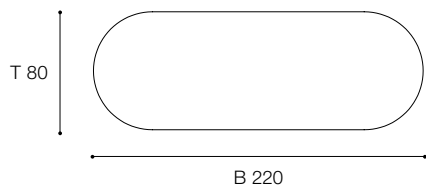

OVALTISCH | OVAL TABLE

	Tiefe depth	Breite width	Höhe height
	80	160 180 220	68 bis to 82
	100	180 240	68 bis to 82
Gestell Frame	2-Säulengestell two-legged frame		
Platte Top	Wahlweise melaminharzbeschichtet, furniert oder Compactplatte melamine-resin coated, veneered, or compact board (to choice)		
Höhenverstellung Height readjustment	Mittels Inbusschraube with hexagon socket screw