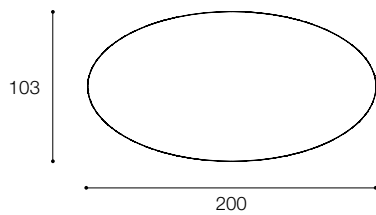

Holz aus nachhaltig bewirtschafteten Wäldern

Große Auswahl an Farben und Materialien

Schnelle Produktion innerhalb von 15 Tagen

Kurze Lieferzeit inkl. Montage vor Ort möglich

RUND QUADRAT | ROUND SQUARE

Gestell Frame	Säulentisch mit Bodenplatte one-legged frame with base plate
Platte Top	Wahlweise melaminharzbeschichtet, furniert, Compactplatte oder Glas melamine-resin coated, veneered, compact board, or glass (to choice)
Höheneinstellung Height adjustment	Fixe Höhe 72 cm, mittels Inbusschraube von 68 bis 82 cm (Quadrattisch 70-78 cm) oder wahlweise für Stehhöhe fix 106 cm fixed height: 72 cm; a hexagon-socket screw allows you to readjust the table height between 68 and 82 cm (Square desk 70 and 78 cm) or set it to 106 cm for use while standing
Höhenverstellung Height readjustment	Mittels Gasdruckfeder verstellbar von 69 bis 110 cm a gas spring allows readjustment between 69 and 110 cm

BISTROTISCH 96 | BISTRO 96

Gestell Frame	Doppelsäulengestell two-legged frame
Platte Top	Compactplatte compact board
Höhe Height	106 cm 106 cm

FLOWER | FLOWER

Gestell Frame	Säulentisch one-legged frame
Platte Top	Compactplatte compact board
Höhe Height	106 cm 106 cm

ELLIPTICAL TABLE | ELLIPSENTISCH

	Tiefe depth	Breite width	Höhe height
	103	200	68 bis to 82
	130	250	68 bis to 82
Gestell Frame	2-Säulengestell two-legged frame		
Platte Top	Wahlweise melaminharzbeschichtet, furniert oder Compactplatte melamine-resin coated, veneered, or compact board (to choice)		
Höhenverstellung Height readjustment	Mittels Inbusschraube with hexagon socket screw		

HALBRUNDTISCH | SEMI-CIRCULAR TABLE

	Tiefe depth	Breite width	Höhe height
	80	180	68 bis to 82
	100	180	68 bis to 82
Gestell Frame	2-Säulengestell two-legged frame		
Platte Top	Wahlweise melaminharzbeschichtet, furniert oder Compactplatte melamine-resin coated, veneered, or compact board (to choice)		
Höhenverstellung Height readjustment	Mittels Inbusschraube with hexagon socket screw		