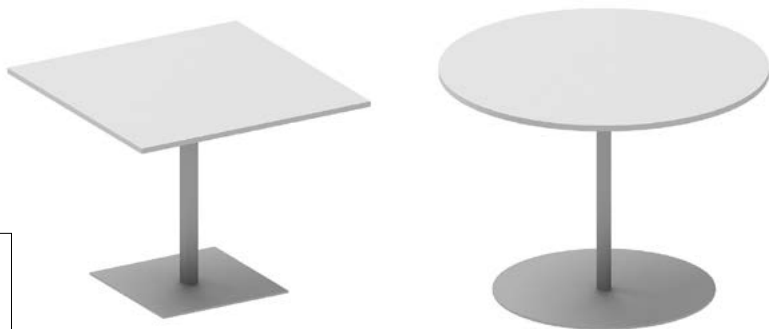

Holz aus nachhaltig bewirtschafteten Wäldern

Große Auswahl an Farben und Materialien

Schnelle Produktion innerhalb von 15 Tagen

Kurze Lieferzeit inkl. Montage vor Ort möglich

RUND QUADRAT | ROUND SQUARE

Gestell Frame	Säulentisch mit Bodenplatte one-legged frame with base plate
Platte Top	Wahlweise melaminharzbeschichtet, furniert, Compactplatte oder Glas melamine-resin coated, veneered, compact board, or glass (to choice)
Höheneinstellung Height adjustment	Fixe Höhe 72 cm, mittels Inbusschraube von 68 bis 82 cm (Quadrattisch 70-78 cm) oder wahlweise für Stehhöhe fix 106 cm fixed height: 72 cm; a hexagon-socket screw allows you to readjust the table height between 68 and 82 cm (Square desk 70 and 78 cm) or set it to 106 cm for use while standing
Höhenverstellung Height readjustment	Mittels Gasdruckfeder verstellbar von 69 bis 110 cm a gas spring allows readjustment between 69 and 110 cm

BISTROTISCH 96 | BISTRO 96

Gestell Frame	Doppelsäulengestell two-legged frame
Platte Top	Compactplatte compact board
Höhe Height	106 cm 106 cm

FLOWER | FLOWER

Gestell Frame	Säulentisch one-legged frame
Platte Top	Compactplatte compact board
Höhe Height	106 cm 106 cm

ELLIPTICAL TABLE | ELLIPSENTISCH

	Tiefe depth	Breite width	Höhe height
	103	200	68 bis to 82
	130	250	68 bis to 82
Gestell Frame	2-Säulengestell two-legged frame		
Platte Top	Wahlweise melaminharzbeschichtet, furniert oder Compactplatte melamine-resin coated, veneered, or compact board (to choice)		
Höhenverstellung Height readjustment	Mittels Inbusschraube with hexagon socket screw		

HALBRUNDTISCH | SEMI-CIRCULAR TABLE

	Tiefe depth	Breite width	Höhe height
	80	180	68 bis to 82
	100	180	68 bis to 82
Gestell Frame	2-Säulengestell two-legged frame		
Platte Top	Wahlweise melaminharzbeschichtet, furniert oder Compactplatte melamine-resin coated, veneered, or compact board (to choice)		
Höhenverstellung Height readjustment	Mittels Inbusschraube with hexagon socket screw		