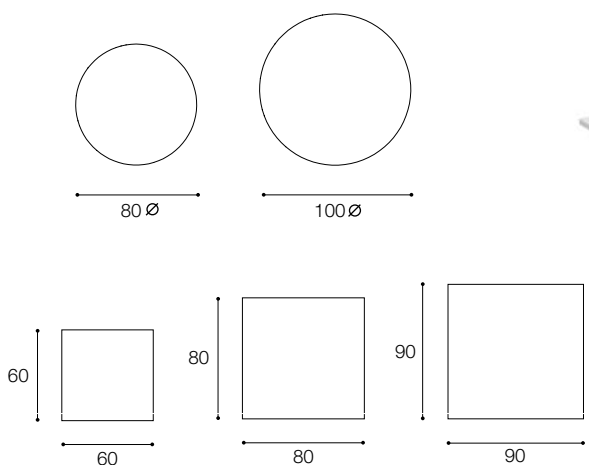

Holz aus nachhaltig bewirtschafteten Wäldern

Große Auswahl an Farben und Materialien

Schnelle Produktion innerhalb von 15 Tagen

Kurze Lieferzeit inkl. Montage vor Ort möglich

RUND QUADRAT | ROUND SQUARE

Gestell Frame	Säulentisch mit Bodenplatte one-legged frame with base plate
Platte Top	Wahlweise melaminharzbeschichtet, furniert, Compactplatte oder Glas melamine-resin coated, veneered, compact board, or glass (to choice)
Höheneinstellung Height adjustment	Fixe Höhe 72 cm, mittels Inbusschraube von 68 bis 82 cm (Quadrattisch 70-78 cm) oder wahlweise für Stehhöhe fix 106 cm fixed height: 72 cm; a hexagon-socket screw allows you to readjust the table height between 68 and 82 cm (Square desk 70 and 78 cm) or set it to 106 cm for use while standing
Höhenverstellung Height readjustment	Mittels Gasdruckfeder verstellbar von 69 bis 110 cm a gas spring allows readjustment between 69 and 110 cm

BISTROTISCH 96 | BISTRO 96

Gestell Frame	Doppelsäulengestell two-legged frame
Platte Top	Compactplatte compact board
Höhe Height	106 cm 106 cm

FLOWER | FLOWER

Gestell Frame	Säulentisch one-legged frame
Platte Top	Compactplatte compact board
Höhe Height	106 cm 106 cm

ELLIPTICAL TABLE | ELLIPSENTISCH

	Tiefe depth	Breite width	Höhe height
	103	200	68 bis to 82
	130	250	68 bis to 82
Gestell Frame	2-Säulengestell two-legged frame		
Platte Top	Wahlweise melaminharzbeschichtet, furniert oder Compactplatte melamine-resin coated, veneered, or compact board (to choice)		
Höhenverstellung Height readjustment	Mittels Inbusschraube with hexagon socket screw		

HALBRUNDTISCH | SEMI-CIRCULAR TABLE

	Tiefe depth	Breite width	Höhe height
	80	180	68 bis to 82
	100	180	68 bis to 82
Gestell Frame	2-Säulengestell two-legged frame		
Platte Top	Wahlweise melaminharzbeschichtet, furniert oder Compactplatte melamine-resin coated, veneered, or compact board (to choice)		
Höhenverstellung Height readjustment	Mittels Inbusschraube with hexagon socket screw		