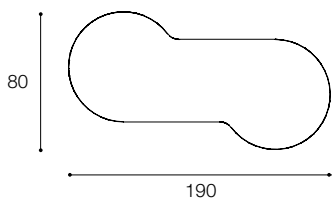

Holz aus nachhaltig bewirtschafteten Wäldern

Große Auswahl an Farben und Materialien

Schnelle Produktion innerhalb von 15 Tagen

Kurze Lieferzeit inkl. Montage vor Ort möglich

RUND QUADRAT | ROUND SQUARE

Gestell Frame	Säulentisch mit Bodenplatte one-legged frame with base plate
Platte Top	Wahlweise melaminharzbeschichtet, furniert, Compactplatte oder Glas melamine-resin coated, veneered, compact board, or glass (to choice)
Höheneinstellung Height adjustment	Fixe Höhe 72 cm, mittels Inbusschraube von 68 bis 82 cm (Quadrattisch 70-78 cm) oder wahlweise für Stehhöhe fix 106 cm fixed height: 72 cm; a hexagon-socket screw allows you to readjust the table height between 68 and 82 cm (Square desk 70 and 78 cm) or set it to 106 cm for use while standing
Höhenverstellung Height readjustment	Mittels Gasdruckfeder verstellbar von 69 bis 110 cm a gas spring allows readjustment between 69 and 110 cm

BISTROTISCH 96 | BISTRO 96

Gestell Frame	Doppelsäulengestell two-legged frame
Platte Top	Compactplatte compact board
Höhe Height	106 cm 106 cm

FLOWER | FLOWER

Gestell Frame	Säulentisch one-legged frame
Platte Top	Compactplatte compact board
Höhe Height	106 cm 106 cm

ELLIPTICAL TABLE | ELLIPSENTISCH

	Tiefe depth	Breite width	Höhe height
	103	200	68 bis to 82
	130	250	68 bis to 82
Gestell Frame	2-Säulengestell two-legged frame		
Platte Top	Wahlweise melaminharzbeschichtet, furniert oder Compactplatte melamine-resin coated, veneered, or compact board (to choice)		
Höhenverstellung Height readjustment	Mittels Inbusschraube with hexagon socket screw		

HALBRUNDTISCH | SEMI-CIRCULAR TABLE

	Tiefe depth	Breite width	Höhe height
	80	180	68 bis to 82
	100	180	68 bis to 82
Gestell Frame	2-Säulengestell two-legged frame		
Platte Top	Wahlweise melaminharzbeschichtet, furniert oder Compactplatte melamine-resin coated, veneered, or compact board (to choice)		
Höhenverstellung Height readjustment	Mittels Inbusschraube with hexagon socket screw		