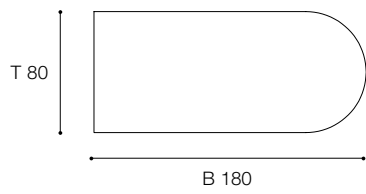

Holz aus nachhaltig bewirtschafteten Wäldern

Große Auswahl an Farben und Materialien

Schnelle Produktion innerhalb von 15 Tagen

Kurze Lieferzeit inkl. Montage vor Ort möglich

RUND QUADRAT | ROUND SQUARE

Gestell Frame	Säulentisch mit Bodenplatte one-legged frame with base plate
Platte Top	Wahlweise melaminharzbeschichtet, furniert, Compactplatte oder Glas melamine-resin coated, veneered, compact board, or glass (to choice)
Höheneinstellung Height adjustment	Fixe Höhe 72 cm, mittels Inbusschraube von 68 bis 82 cm (Quadrattisch 70-78 cm) oder wahlweise für Stehhöhe fix 106 cm fixed height: 72 cm; a hexagon-socket screw allows you to readjust the table height between 68 and 82 cm (Square desk 70 and 78 cm) or set it to 106 cm for use while standing
Höhenverstellung Height readjustment	Mittels Gasdruckfeder verstellbar von 69 bis 110 cm a gas spring allows readjustment between 69 and 110 cm

BISTROTISCH 96 | BISTRO 96

Gestell Frame	Doppelsäulengestell two-legged frame
Platte Top	Compactplatte compact board
Höhe Height	106 cm 106 cm

FLOWER | FLOWER

Gestell Frame	Säulentisch one-legged frame
Platte Top	Compactplatte compact board
Höhe Height	106 cm 106 cm

ELLIPTICAL TABLE | ELLIPSENTISCH

	Tiefe depth	Breite width	Höhe height
	103	200	68 bis to 82
	130	250	68 bis to 82
Gestell Frame	2-Säulengestell two-legged frame		
Platte Top	Wahlweise melaminharzbeschichtet, furniert oder Compactplatte melamine-resin coated, veneered, or compact board (to choice)		
Höhenverstellung Height readjustment	Mittels Inbusschraube with hexagon socket screw		

HALBRUNDTISCH | SEMI-CIRCULAR TABLE

	Tiefe depth	Breite width	Höhe height
	80	180	68 bis to 82
	100	180	68 bis to 82
Gestell Frame	2-Säulengestell two-legged frame		
Platte Top	Wahlweise melaminharzbeschichtet, furniert oder Compactplatte melamine-resin coated, veneered, or compact board (to choice)		
Höhenverstellung Height readjustment	Mittels Inbusschraube with hexagon socket screw		