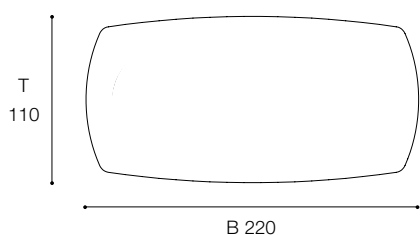

CONFERENCE TABLE | KONFERENZTISCH

	Tiefe depth	Breite width	Höhe height
	100	200	68 bis to 82
	110	220	68 bis to 82
	120	240	68 bis to 82
Gestell Frame	2-Säulengestell two-legged frame		
Platte Top	Wahlweise melaminharzbeschichtet, furniert oder Compactplatte melamine-resin coated, veneered, or compact board (to choice)		
Höhenverstellung Height readjustment	Mittels Inbusschraube with hexagon socket screw