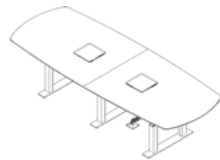

m170

Breite

- Nicht geteilte Platte: 1400 - 2780 mm
- Geteilte Platte: 2200 - 5560 mm

Tiefe

800 - 1400 mm

Höhe (abhängig von Boden- und Tischplatte)

- Verstellbereich (mit Motor): 593 - 1275 mm
- Fixe Höhe (ohne Motor):
  Sitzend: 708 - 740 mm
  Stehend: 1028 - 1060 mm