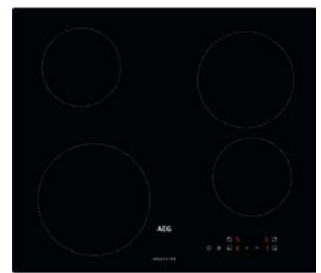

#### Domino Kochfeld, Ceran

- auflegend, rahmenlos
- zwei schnellaufglühende Kochzonen
- Touchsteuerung
- Maß: B 290 mm, T 520 mm
- Anschluss: 2900 Watt

#### Domino Kochfeld, Induktion

- auflegend, rahmenlos
- zwei Induktionskochzonen
- Single-Control Touchsteuerung
- Maß: B 290 mm, T 520 mm
- Anschluss: 3650 Watt

#### Kochfeld Ceran

- auflegend, mit Edelstahl- rahmen
- vier schnellauf- heizende Kochzonen
- Touchsteuerung
- Maß: B 576 mm, T 516 mm
- Anschluss: 6500 Watt

#### Kochfeld Induktion

- auflegend, rahmenlos
- vier Induktions- kochzonen
- Touchsteuerung
- Maß: B 590 mm, T 420 mm
- Anschluss: 6900 Watt

---