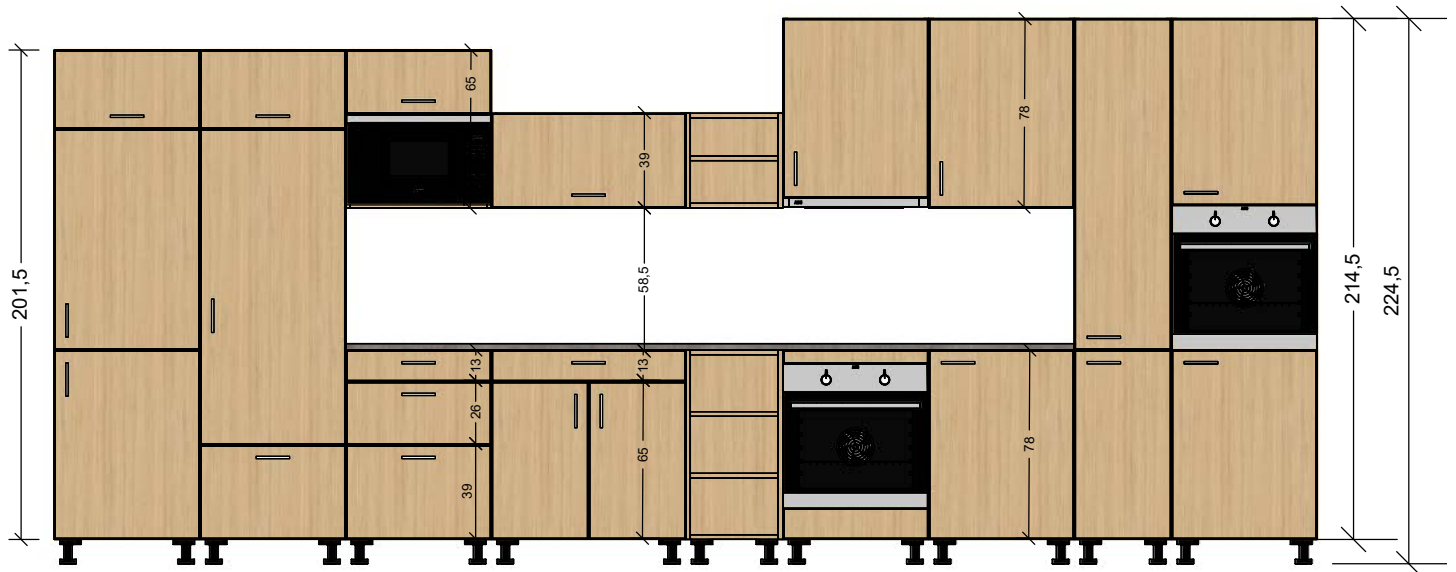

KÜCHE VIBE

Die Küche Vibe ist der Ort im Office, wo man sich mit Kolleg*innen austauscht, den morgendlichen Vitamin- oder Koffeinshot bekommt, mal durchatmen oder seinen Mittagssnack genießen kann. Durch die breite Auswahl an Korpusvarianten kann sie sowohl als kleine Teeküche oder großzügige Büroküche geplant werden. Sie ist mit Bügel- oder Relinggriffen verfügbar.