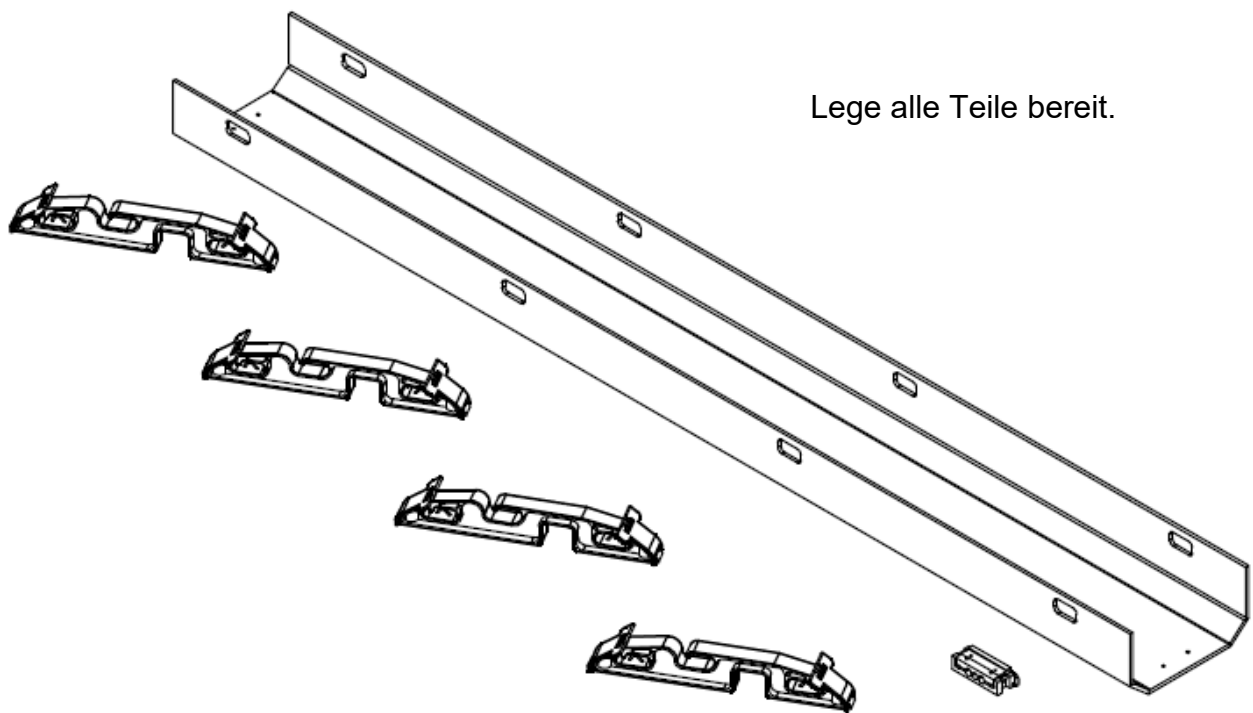

Kabelkanal aus Filz

Montageanleitung

Vor dem Zusammenbau des Kabelkanals diese
Anleitung lesen.

Je nach Konfiguration des Kabelkanals kann das
mitgelieferte Material und Zubehör variieren.

Die Bilder der Montageanleitung können je nach
Konfiguration abweichend sein.

WARNHINWEISE

Gefahr durch fehlerhafte Montage

Fehlerhafte Montage kann zu Sach- und Personenschäden führen. Die Montagehinweise sind zwingend zu beachten.

Kippgefahr durch Hochklettern

Kippen von Möbeln kann zu schweren Verletzungen führen. Möbel entsprechend sichern.

BENÖTIGTES WERKZEUG

KABELKANAL AUS FILZ

! Im Rahmen der Montageanleitung wird der Kabelkanal zur Darstellungshilfe auf einer Tischplatte und einem Teil eines Tischgestells montiert.
▪ Positionierung und Größe können je nach Verwendungszweck variieren.

ZUBEHÖR

Vor Beginn der Montage nimm alle Teile aus dem Paket und überprüfe diese auf Vollständigkeit und auf sichtbare Schäden. Es ist wichtig sicherzustellen, dass alle benötigten Teile vorhanden sind, um die Montage reibungslos durchzuführen zu können.