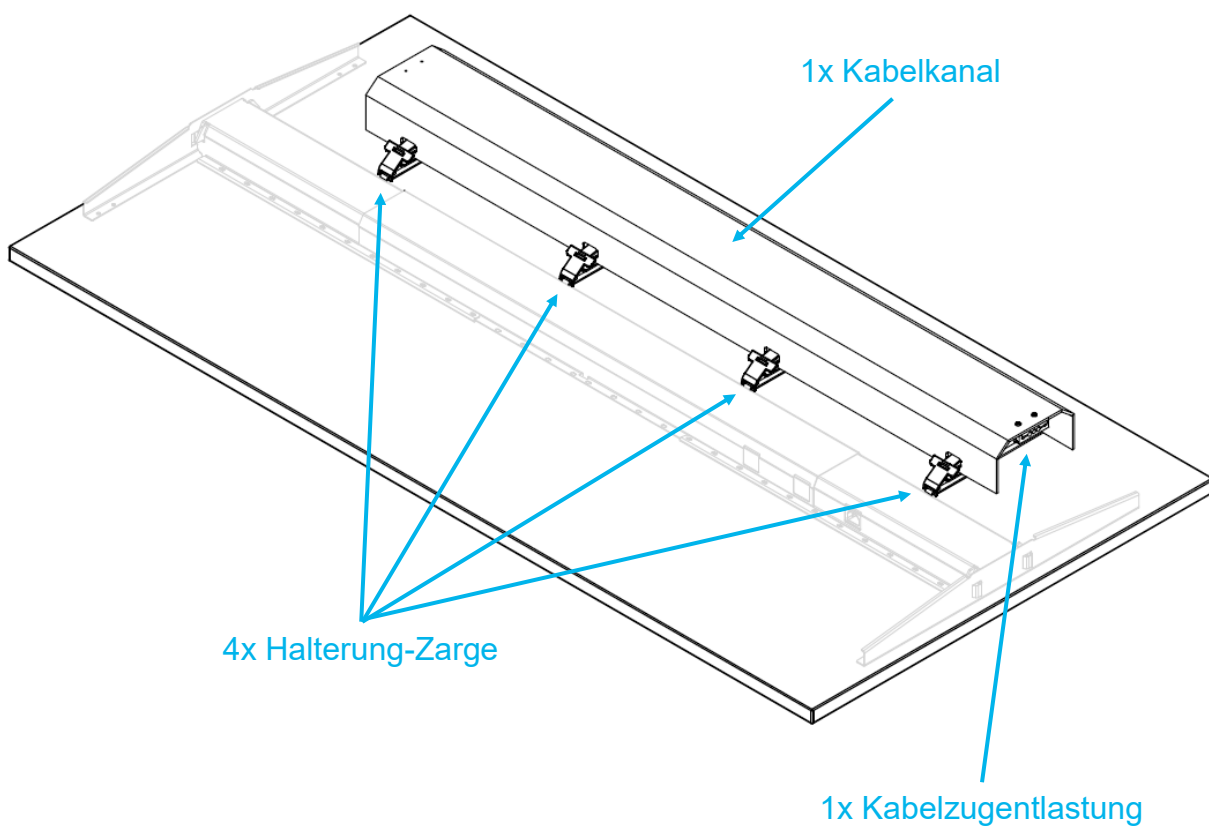

Kabelkanal aus Filz

Montageanleitung

Vor dem Zusammenbau des Kabelkanals diese
Anleitung lesen.

Je nach Konfiguration des Kabelkanals kann das
mitgelieferte Material und Zubehör variieren.

Die Bilder der Montageanleitung können je nach
Konfiguration abweichend sein.

WARNHINWEISE

Gefahr durch fehlerhafte Montage

Fehlerhafte Montage kann zu Sach- und Personenschäden führen. Die Montagehinweise sind zwingend zu beachten.

Kippgefahr durch Hochklettern

Kippen von Möbeln kann zu schweren Verletzungen führen. Möbel entsprechend sichern.

BENÖTIGTES WERKZEUG

KABELKANAL AUS FILZ

! Im Rahmen der Montageanleitung wird der Kabelkanal zur Darstellungshilfe auf einer Tischplatte und einem Teil eines Tischgestells montiert.
▪ Positionierung und Größe können je nach Verwendungszweck variieren.