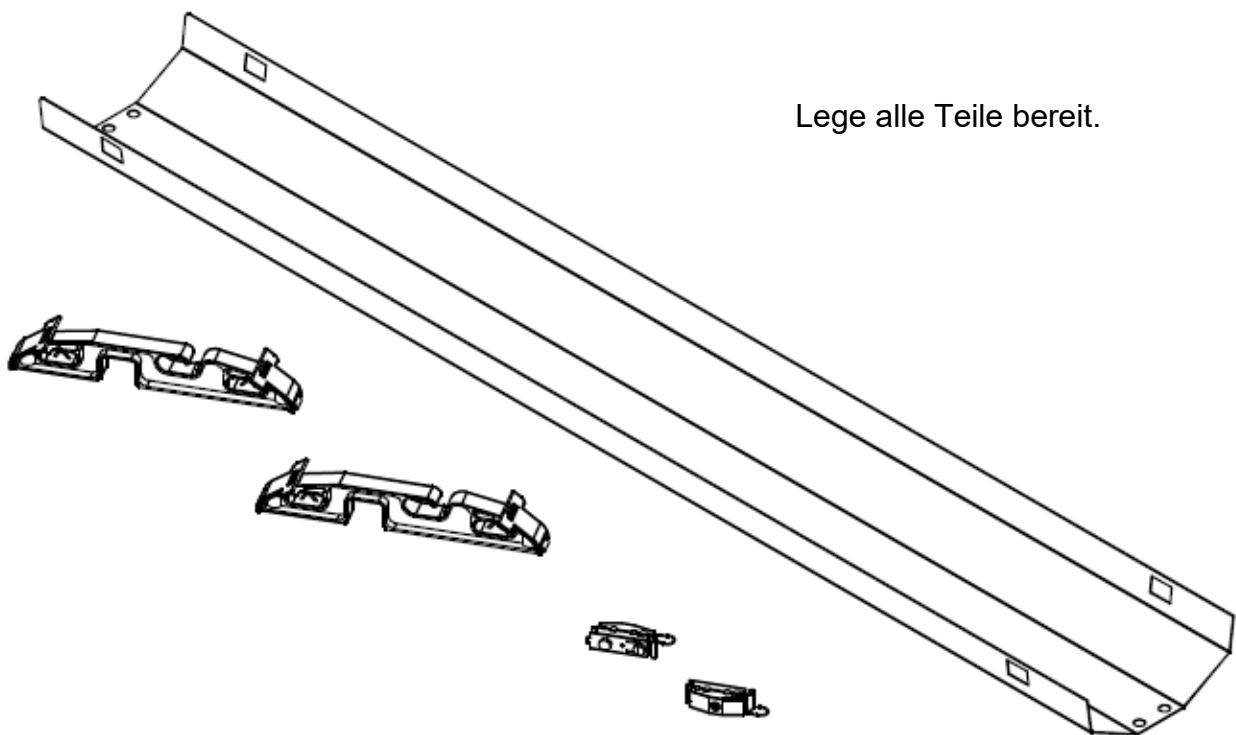

Vor Beginn der Montage nimm alle Teile aus dem Paket und überprüfe diese auf Vollständigkeit und auf sichtbare Schäden. Es ist wichtig sicherzustellen, dass alle benötigten Teile vorhanden sind, um die Montage reibungslos durchzuführen zu können.

Lege alle Teile bereit.