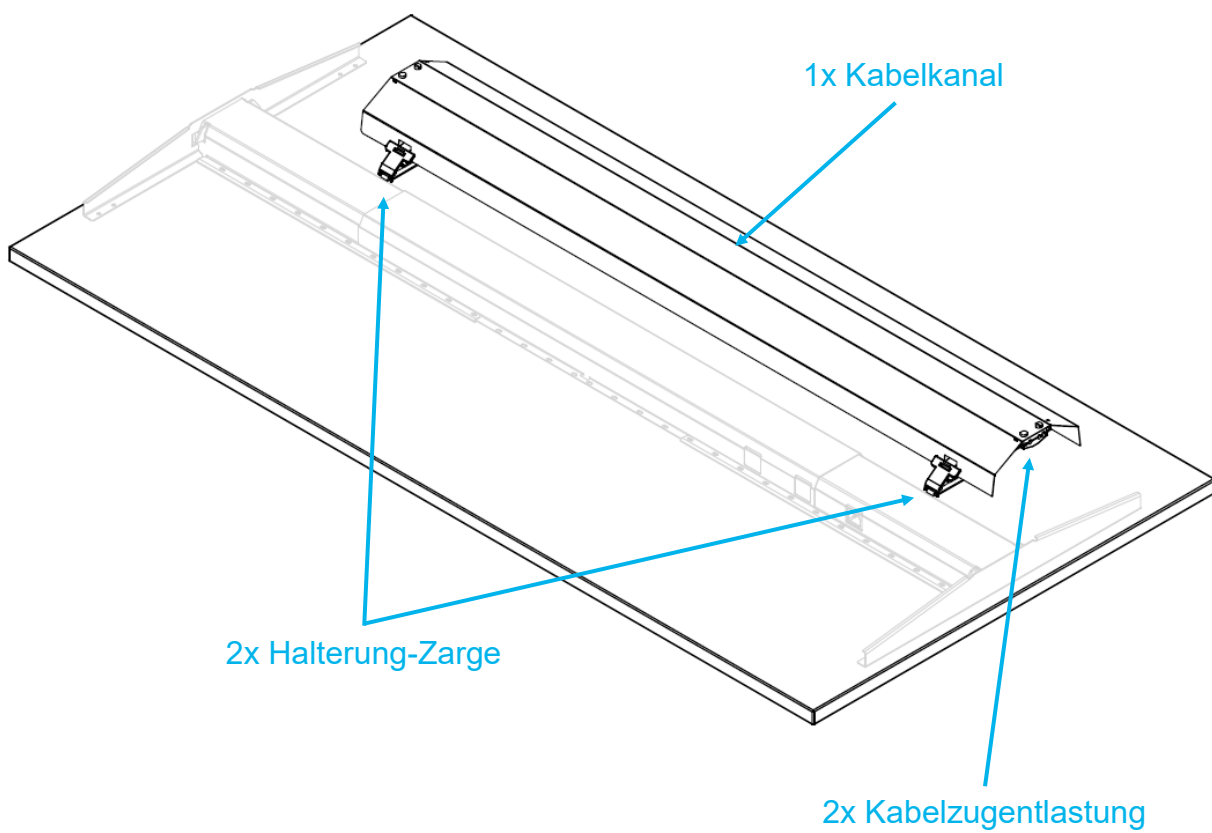

Kabelkanal aus Metall

Montageanleitung

Vor dem Zusammenbau des Kabelkanals diese
Anleitung lesen.

Je nach Konfiguration des Kabelkanals kann das
mitgelieferte Material und Zubehör variieren.

Die Bilder der Montageanleitung können je nach
Konfiguration abweichend sein.

WARNHINWEISE

Gefahr durch fehlerhafte Montage

Fehlerhafte Montage kann zu Sach- und Personenschäden führen. Die Montagehinweise sind zwingend zu beachten.

Kippgefahr durch Hochklettern

Kippen von Möbeln kann zu schweren Verletzungen führen. Möbel entsprechend sichern.

BENÖTIGTES WERKZEUG

KABELKANAL AUS METALL

! Im Rahmen der Montageanleitung wird der Kabelkanal zur Darstellungshilfe auf einer Tischplatte und einem Teil eines Tischgestells montiert.

▪ Positionierung und Größe können je nach Verwendungszweck variieren.