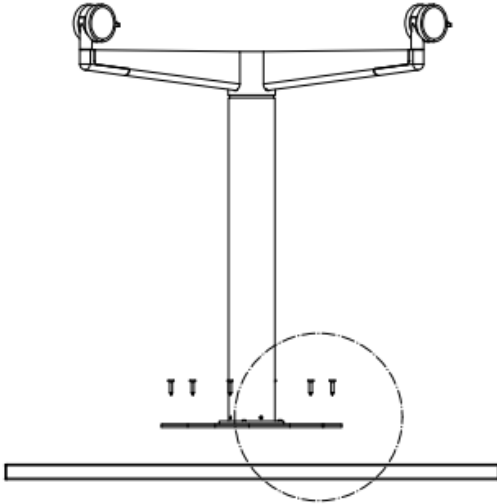

Verletzungsgefahr durch scharfe Kanten

Zur Verminderung von Schnittverletzungen empfehlen wir Schutzhandschuhe.

Benötigtes Werkzeug

Lift Talk quadratisch

Lift Talk rund

Material

Artikel	Stk.	Symbol
Platte	1	①
Gestell	1	②
Bedienelement	1	③
Kabelschelle	1	④

Zubehör

Artikel	Stk.	Sym bol	Zeichnung
19 mm Platte Schrauben SK 5x20	6	A	
oder 25 mm Platte Schrauben SK 5x25	6	A	
Schrauben PH 4x20	2	B	
Schrauben PH 4x16	1	C	

A

	
<p>B</p>	

Der klimaaktiv pakt gilt als Vorreiter des betrieblichen Klimaschutzes. Im Rahmen des Pakts verpflichten wir uns bereits seit 2013, unsere Emissionen noch stärker zu senken. Neben unseren zertifizierten Erfolgen sind wir besonders stolz, dass hali als einziges Unternehmen der Büromöbelbranche mit dabei ist.