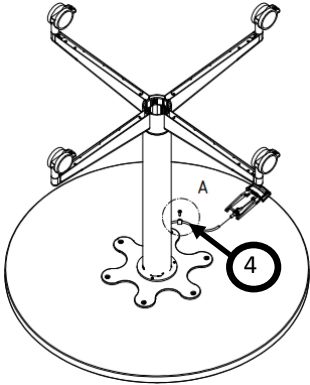

Verletzungsgefahr durch scharfe Kanten

Zur Verminderung von Schnittverletzungen empfehlen wir Schutzhandschuhe.

Benötigtes Werkzeug

Lift Talk quadratisch

Lift Talk rund

Material

Artikel	Stk.	Symbol
Platte	1	①
Gestell	1	②
Bedienelement	1	③
Kabelschelle	1	④

Zubehör

Artikel	Stk.	Sym bol	Zeichnung
19 mm Platte Schrauben SK 5x20	6	A	
oder 25 mm Platte Schrauben SK 5x25	6	A	
Schrauben PH 4x20	2	B	
Schrauben PH 4x16	1	C	

A

	
<p>B</p>	

Der klimaaktiv pakt gilt als Vorreiter des betrieblichen Klimaschutzes. Im Rahmen des Pakts verpflichten wir uns bereits seit 2013, unsere Emissionen noch stärker zu senken. Neben unseren zertifizierten Erfolgen sind wir besonders stolz, dass hali als einziges Unternehmen der Büromöbelbranche mit dabei ist.