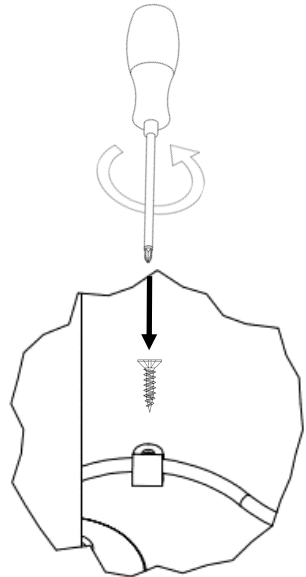

Verletzungsgefahr durch scharfe Kanten

Zur Verminderung von Schnittverletzungen empfehlen wir Schutzhandschuhe.

Benötigtes Werkzeug

Lift Talk quadratisch

Lift Talk rund

Material

Artikel	Stk.	Symbol
Platte	1	①
Gestell	1	②
Bedienelement	1	③
Kabelschelle	1	④

Zubehör

Artikel	Stk.	Sym bol	Zeichnung
19 mm Platte Schrauben SK 5x20	6	A	
oder 25 mm Platte Schrauben SK 5x25	6	A	
Schrauben PH 4x20	2	B	
Schrauben PH 4x16	1	C	

A

	
<p>B</p>	

Der klimaaktiv pakt gilt als Vorreiter des betrieblichen Klimaschutzes. Im Rahmen des Pakts verpflichten wir uns bereits seit 2013, unsere Emissionen noch stärker zu senken. Neben unseren zertifizierten Erfolgen sind wir besonders stolz, dass hali als einziges Unternehmen der Büromöbelbranche mit dabei ist.