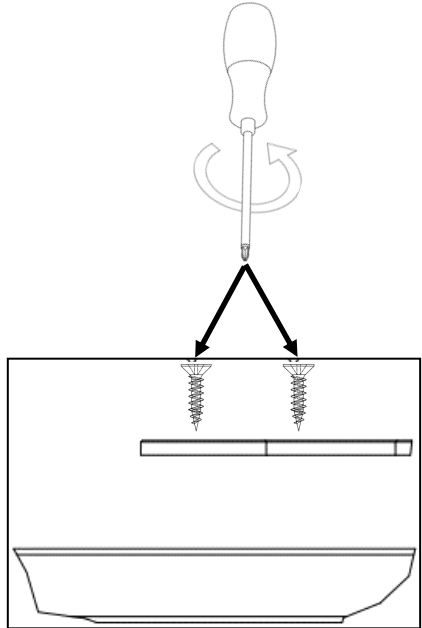

Verletzungsgefahr durch scharfe Kanten

Zur Verminderung von Schnittverletzungen empfehlen wir Schutzhandschuhe.

Benötigtes Werkzeug

Lift Talk quadratisch

Lift Talk rund

Material

Artikel	Stk.	Symbol
Platte	1	①
Gestell	1	②
Bedienelement	1	③
Kabelschelle	1	④

Zubehör

Artikel	Stk.	Sym bol	Zeichnung
19 mm Platte Schrauben SK 5x20	6	A	
oder 25 mm Platte Schrauben SK 5x25	6	A	
Schrauben PH 4x20	2	B	
Schrauben PH 4x16	1	C	

A

	
<p>B</p>	

Der klimaaktiv pakt gilt als Vorreiter des betrieblichen Klimaschutzes. Im Rahmen des Pakts verpflichten wir uns bereits seit 2013, unsere Emissionen noch stärker zu senken. Neben unseren zertifizierten Erfolgen sind wir besonders stolz, dass hali als einziges Unternehmen der Büromöbelbranche mit dabei ist.