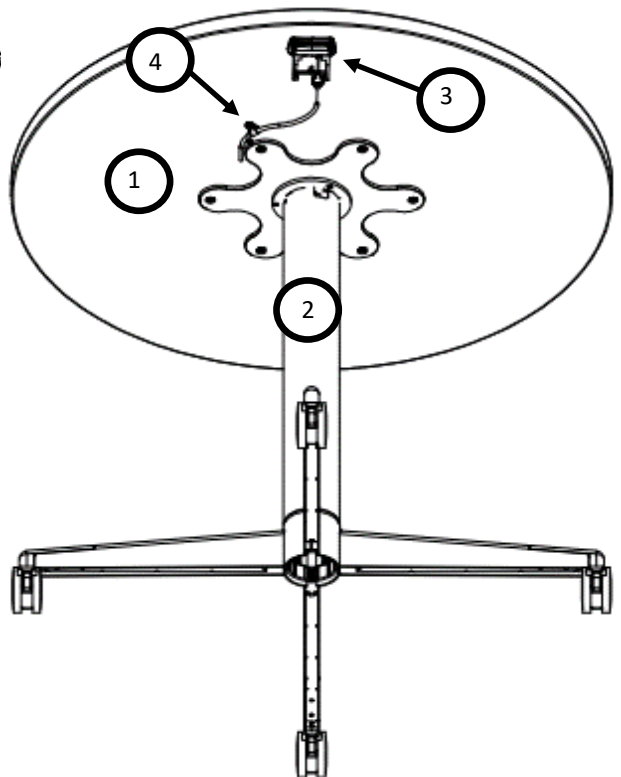

Verletzungsgefahr durch scharfe Kanten

Zur Verminderung von Schnittverletzungen empfehlen wir Schutzhandschuhe.

Benötigtes Werkzeug

Lift Talk quadratisch

Lift Talk rund

Material

Artikel	Stk.	Symbol
Platte	1	①
Gestell	1	②
Bedienelement	1	③
Kabelschelle	1	④

Zubehör

Artikel	Stk.	Sym bol	Zeichnung
19 mm Platte Schrauben SK 5x20	6	A	
oder 25 mm Platte Schrauben SK 5x25	6	A	
Schrauben PH 4x20	2	B	
Schrauben PH 4x16	1	C	

A

	
<p>B</p>	

Der klimaaktiv pakt gilt als Vorreiter des betrieblichen Klimaschutzes. Im Rahmen des Pakts verpflichten wir uns bereits seit 2013, unsere Emissionen noch stärker zu senken. Neben unseren zertifizierten Erfolgen sind wir besonders stolz, dass hali als einziges Unternehmen der Büromöbelbranche mit dabei ist.