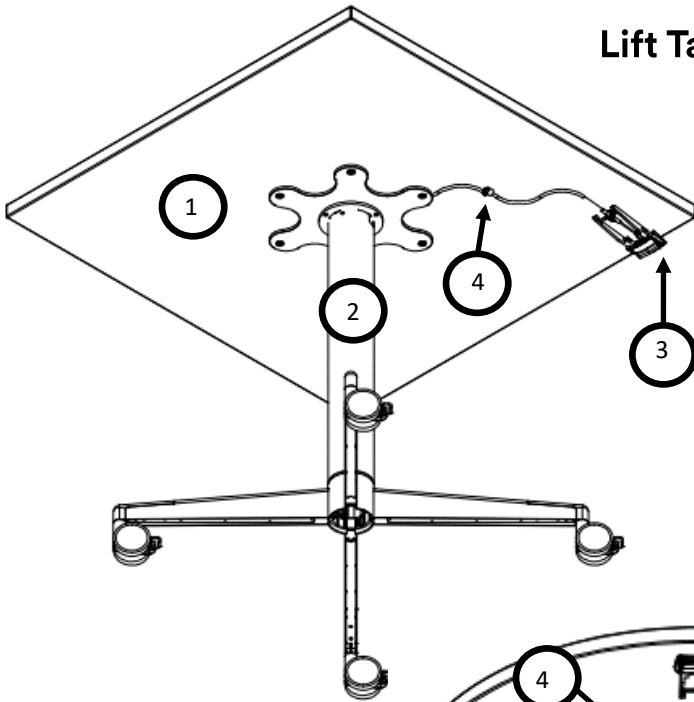

Sitz-Steh-Tisch

Lift Talk quadratisch/rund

Montageanleitung

Einsatz des Möbels für den
Wohnbereich geeignet.

Vor Zusammenbau des Tisches diese
Anleitung lesen.

Warnhinweise

Gefahr durch fehlerhafte Montage

Fehlerhafte Montage kann zu Sach- und Personenschäden führen. Die Montagehinweise sind zwingend zu beachten.

Verletzungsgefahr durch scharfe Kanten

Zur Verminderung von Schnittverletzungen empfehlen wir Schutzhandschuhe.

Benötigtes Werkzeug

Lift Talk quadratisch

Lift Talk rund

Material

Artikel	Stk.	Symbol
Platte	1	①
Gestell	1	②
Bedienelement	1	③
Kabelschelle	1	④