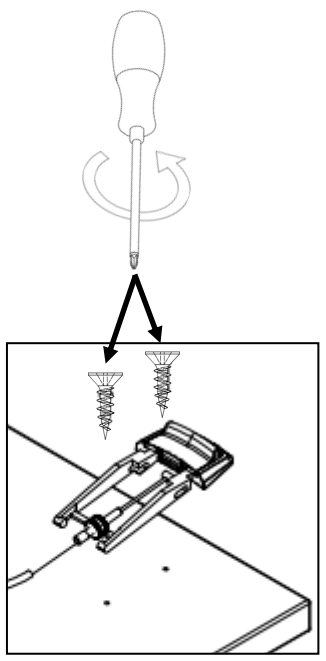

Verletzungsgefahr durch scharfe Kanten

Zur Verminderung von Schnittverletzungen empfehlen wir Schutzhandschuhe.

Benötigtes Werkzeug

Lift Talk quadratisch

Lift Talk rund

Material

Artikel	Stk.	Symbol
Platte	1	①
Gestell	1	②
Bedienelement	1	③
Kabelschelle	1	④

Zubehör

Artikel	Stk.	Sym bol	Zeichnung
19 mm Platte Schrauben SK 5x20	6	A	
oder 25 mm Platte Schrauben SK 5x25	6	A	
Schrauben PH 4x20	2	B	
Schrauben PH 4x16	1	C	

A

	
<p>B</p>	

Der klimaaktiv pakt gilt als Vorreiter des betrieblichen Klimaschutzes. Im Rahmen des Pakts verpflichten wir uns bereits seit 2013, unsere Emissionen noch stärker zu senken. Neben unseren zertifizierten Erfolgen sind wir besonders stolz, dass hali als einziges Unternehmen der Büromöbelbranche mit dabei ist.