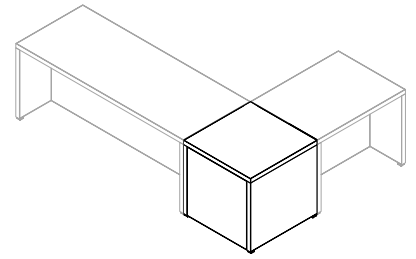

Situp100 VARIANTEN

Situp100

Situp100 hoch

Situp100 Eckelement