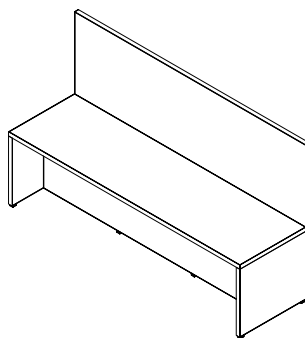

Zeit zum Anlehnen

Bequemer als jede Schulter zum Anlehnen, sind die Rückwand oder Rückenlehne der Situp100. Die Rückwand zeichnet sich durch ihre absolute Stabilität aus, während die leichte Neigung der Rückenlehne einen optimalen Sitzkomfort bietet.

Lehnen VARIANTEN

Rückwand